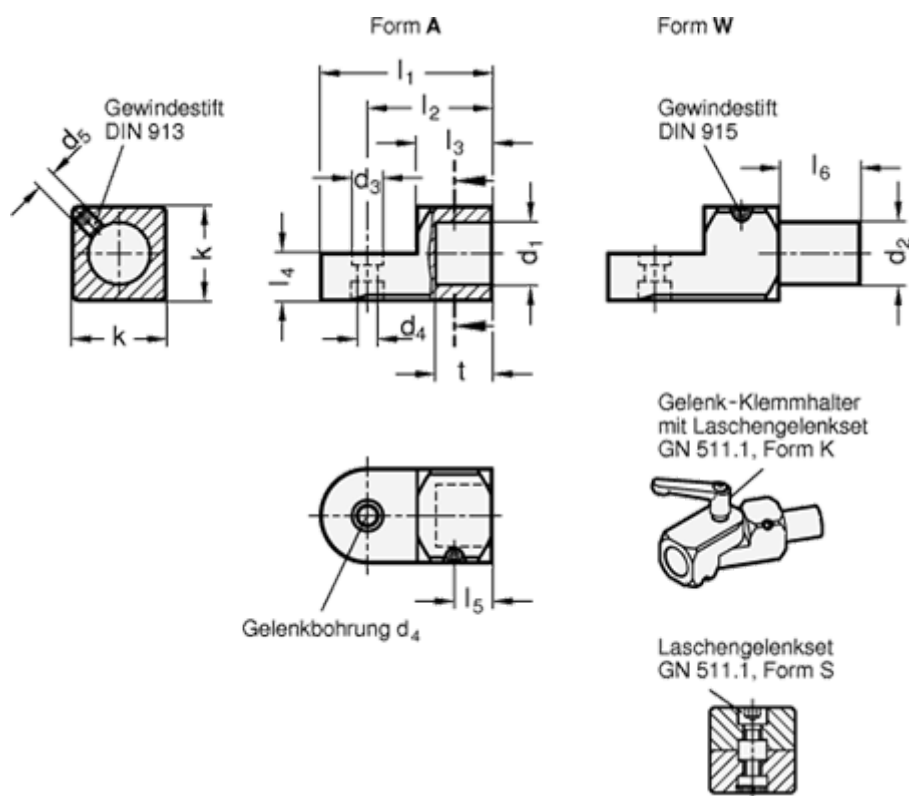

Varenummer: 204831625WMT
 Beskrivelse: E+G Laskeforbindelse
 GN 483-16-25-W-MT

Mål

d1	= -	l2 = -
d2	= 16	l3 = 24
d3	= 10	l4 = 12.5
d4	= 6.5	l5 = 11
d5	= M6	l6 = 24
Fastspændings kit for d4 Type K = GN 511.1-M6-25-K		k = 25
Fastspændings kit for d4 Type S = GN 511.1-M6-25-S		
l1	= 46	